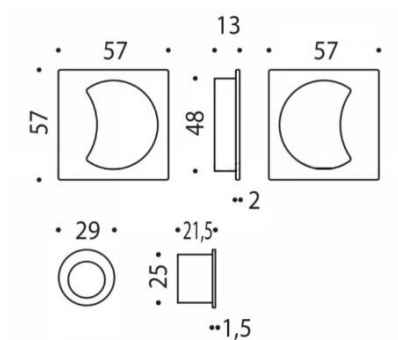

FICHE TECHNIQUE

DÉNOMINATION

Cuvette encastrée MOOD Q carré 57 mm,C11 Vert citron

MARQUE

REFERENCE

CC311-C11

CARACTÉRISTIQUES

Finition

Mat

Accessoires et options

- Jeu de cuvette finition assortie à la gamme des béquilles MOOD
- Coloris Vert citron RAL 6018 granité

info@georgen.com

Tél. : 01 48 10 27 27 - Fax : 01 48 91 02 02