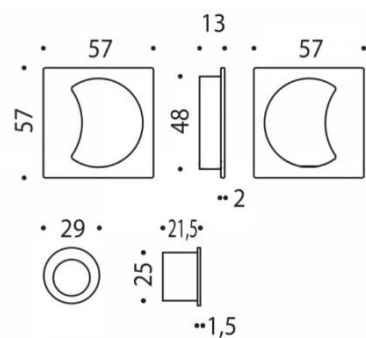

FICHE TECHNIQUE

DÉNOMINATION

Cuvette encastrée MOOD Q carré 57 mm, C10 Violet

MARQUE

REFERENCE

CC311-C10

CARACTÉRISTIQUES

Finition

Mat

Accessoires et options

- Jeu de cuvette finition assortie à la gamme des béquilles MOOD
- Coloris Violet RAL 4004 granité

info@georgen.com

Tél. : 01 48 10 27 27 - Fax : 01 48 91 02 02

Kit pour portes coulissantes composé de deux poignées encastrées avec tirant demi-lune et tirant rond encastré dans le champ de la porte