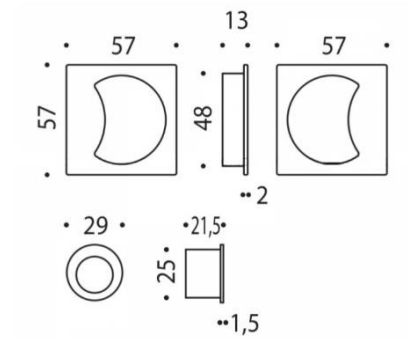

FICHE TECHNIQUE

DÉNOMINATION

Cuvette encastrée MOOD Q carré 57 mm, C07 Rouge framboise

MARQUE

REFERENCE

CC311-C07

CARACTÉRISTIQUES

Finition

Mat

Accessoires et options

- Jeu de cuvette finition assortie à la gamme des béquilles MOOD
- Coloris Rouge framboise RAL 3018 granité

info@georgen.com

Tél. : 01 48 10 27 27 - Fax : 01 48 91 02 02