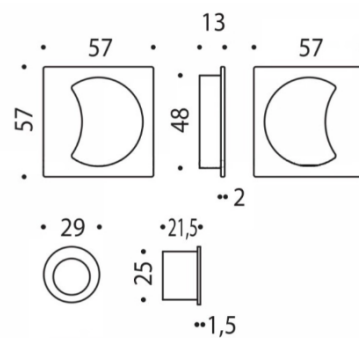

FICHE TECHNIQUE

DÉNOMINATION

Cuvette encastrée MOOD Q carré 57 mm, C01 Blanc

MARQUE

REFERENCE

CC311-C01

CARACTÉRISTIQUES

Finition

Mat

Accessoires et options

- Jeu de cuvette finition assortie à la gamme des béquilles MOOD
- Coloris blanc granité RAL 9016

info@georgen.com

Tél. : 01 48 10 27 27 - Fax : 01 48 91 02 02

Kit pour portes coulissantes composé de deux poignées encastrées avec tirant demi-lune et tirant rond encastré dans le champ de la porte