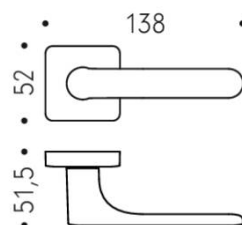

### Accessoires et options

- Béquille double sur rosace à sous construction avec ressort de rappel
- rosace carré coins arrondis
- Carré 8X8mm (kit carré 7x7mm en option)
- Coloris orange sunset RAL 2003 granité