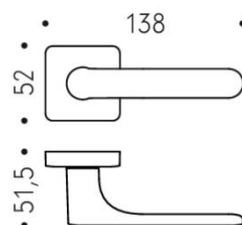

FICHE TECHNIQUE

DÉNOMINATION

Paire de béquille MOOD ONE Q sur rosace carrées C05 Titan

MARQUE

REFERENCE

CC21RSB8-C05

CARACTÉRISTIQUES

Matériaux

Cromall

Finition

Mat

Accessoires et options

- Béquille double sur rosace à sous construction avec ressort de rappel
- rosace carré coins arrondis
- Carré 8X8mm
- Coloris RAL Titan lisse

info@georgen.com

Tél. : 01 48 10 27 27 - Fax : 01 48 91 02 02

Caractéristiques principales :

- **Design contemporain** : La finition Titan et la forme carrée de la rosace ajoutent une esthétique raffinée à vos espaces.
- **Matériaux de qualité** : Fabriquée avec des matériaux robustes, cette béquille assure une durabilité et une résistance à l'usure au quotidien.
- **Facilité d'installation** : Conçue pour un montage simple, elle s'adapte facilement à la plupart des portes standards.