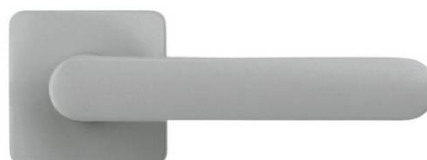

FICHE TECHNIQUE

DÉNOMINATION

Paire de béquille MOOD ONE Q sur rosace carrées C04 Silver

MARQUE

REFERENCE

CC21RSB8-C04

CARACTÉRISTIQUES

Matériaux

Cromall

Finition

Mat

Accessoires et options

- Béquille double sur rosace à sous construction avec ressort de rappel
- rosace carré coins arrondis
- Carré 8X8mm
- Coloris silver lisse RAL 9006

info@georgen.com

Tél. : 01 48 10 27 27 - Fax : 01 48 91 02 02