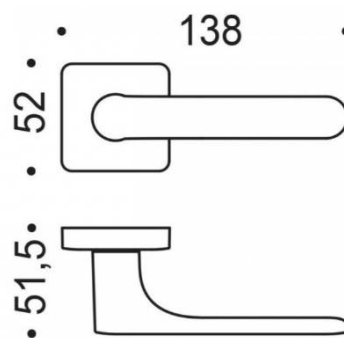

FICHE TECHNIQUE

DÉNOMINATION

Paire de béquille MOOD ONE Q sur rosace carrées C01 blanc

MARQUE

REFERENCE

CC21RSB8-C01

CARACTÉRISTIQUES

Matériaux

Cromall

Finition

Mat

Accessoires et options

- Béquille double sur rosace à sous construction avec ressort de rappel
- rosace carré coins arrondis
- Carré 8x8mm (kit carré 7x7mm en option)
- Coloris blanc granité RAL 9016

info@georgen.com

Tél. : 01 48 10 27 27 - Fax : 01 48 91 02 02

Paire de béquille MOOD ONE Q sur rosace carrées C01 blanc

Découvrez la **paire de béquille MOOD ONE Q**, un choix élégant et fonctionnel pour vos portes. Conçue avec une rosace carrée, cette béquille allie modernité et praticité, s'intégrant parfaitement dans tout type d'intérieur.