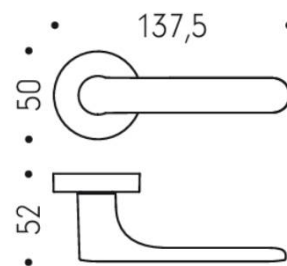

FICHE TECHNIQUE

DÉNOMINATION

Paire de béquille MOOD ONE sur rosace ronde C10 Violet

MARQUE

REFERENCE

CC11RSB8-C10

CARACTÉRISTIQUES

Matériaux

Cromall

Finition

Mat

Accessoires et options

- Béquille double sur rosace à sous construction avec ressort de rappel
- rosace bord carré
- Carré 8X8mm (kit carré 7x7mm en option)
- Coloris Violet RAL 4004 granité

info@georgen.com

Tél. : 01 48 10 27 27 - Fax : 01 48 91 02 02

Paire de béquilles MOOD ONE sur rosace rondes, à sous construction avec ressort de rappel, finition Violet
Référence : CC11RSB8-C10

info@georgen.com