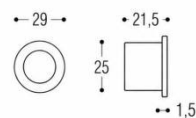

info@georgen.com

Tél. : 01 48 10 27 27 - Fax : 01 48 91 02 02