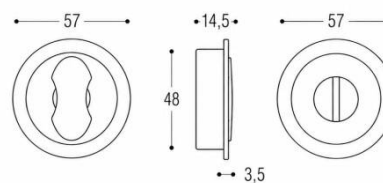

FICHE TECHNIQUE

DÉNOMINATION

Cuvette encastrée OPEN diam 57 mm avec serrure, blanche

MARQUE

REFERENCE

ID211LK-BI

CARACTÉRISTIQUES

Matériaux

Laiton

Finition

Mat

Couleur

Blanc

Accessoires et options

- Système de condamnation-décondamnation
- Kit comprenant serrure
- Laiton traité multicouche

info@georgen.com

Tél. : 01 48 10 27 27 - Fax : 01 48 91 02 02