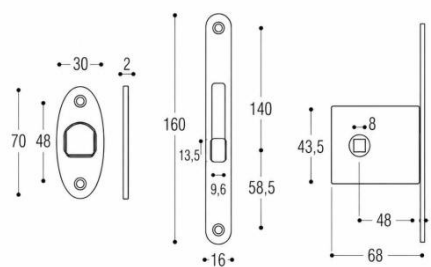

FICHE TECHNIQUE

DÉNOMINATION

Cuvette encastrée OPEN diam 57 mm avec serrure, blanche

MARQUE

REFERENCE

ID211LK-BI

CARACTÉRISTIQUES

Matériaux

Laiton

Finition

Mat

Couleur

Blanc

Accessoires et options

- Système de condamnation-décondamnation
- Kit comprenant serrure
- Laiton traité multicouche

info@georgen.com

Tél. : 01 48 10 27 27 - Fax : 01 48 91 02 02