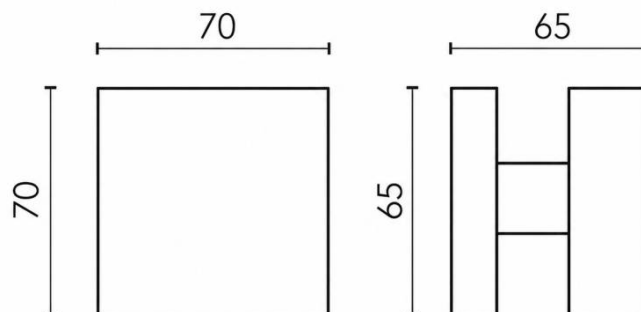

FICHE TECHNIQUE

DÉNOMINATION

Bouton fixe SQUARE 35 sur rosace carrée, graphite mat

MARQUE

REFERENCE

LC35FISSO-GM

CARACTÉRISTIQUES

Matériaux

Laiton

Finition

Mat

Couleur

Graphite

Accessoires et options

- Laiton traité multicouche

info@georgen.com

Tél. : 01 48 10 27 27 - Fax : 01 48 91 02 02