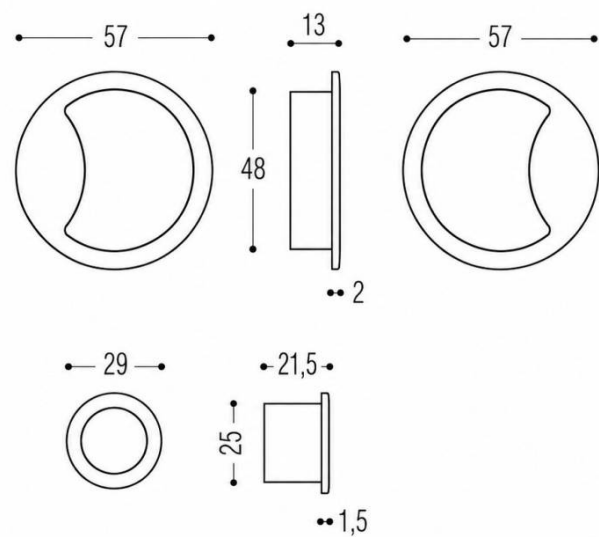

FICHE TECHNIQUE

DÉNOMINATION

Cuvette encastrée OPEN Ø 57 mm, laiton mat

MARQUE

REFERENCE

ID211-OM

CARACTÉRISTIQUES

Matériaux

Laiton

Finition

Mat

Couleur

Doré

Accessoires et options

- Laiton traité multicouche
- finition or mat

info@georgen.com

Tél. : 01 48 10 27 27 - Fax : 01 48 91 02 02