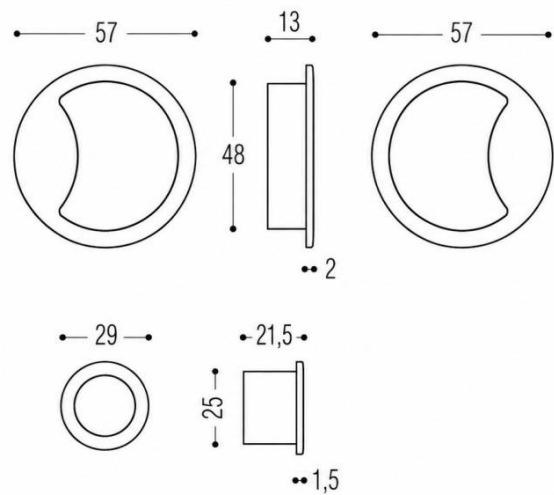

FICHE TECHNIQUE

DÉNOMINATION

Cuvette encastrée OPEN Ø 57 mm, noir

MARQUE

REFERENCE

ID211-NM

CARACTÉRISTIQUES

Matériaux

Laiton

Finition

Mat

Couleur

Noir

Accessoires et options

- Laiton traité multicouche
- Finition noir mat

info@georgen.com

Tél. : 01 48 10 27 27 - Fax : 01 48 91 02 02