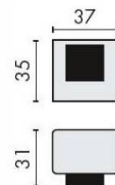

Accessoires et options

- Cromall® traité multicouche
- Livré avec vis et cheville

info@georgen.com

Tél. : 01 48 10 27 27 - Fax : 01 48 91 02 02