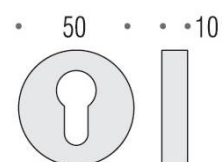

FICHE TECHNIQUE

DÉNOMINATION

Paire de rosaces rondes clé I (BC), blanc mat

MARQUE

REFERENCE

CD43GB-BI

CARACTÉRISTIQUES

Matériaux

Cromall

Finition

Mat

Couleur

Blanc

Accessoires et options

- Épaisseur de rosace identique à la béquille sélectionnée
- Cromall® traité multicouche
- * Compatibilité avec béquille de porte

GEORGEN

info@georgen.com

Tél. : 01 48 10 27 27 - Fax : 01 48 91 02 02