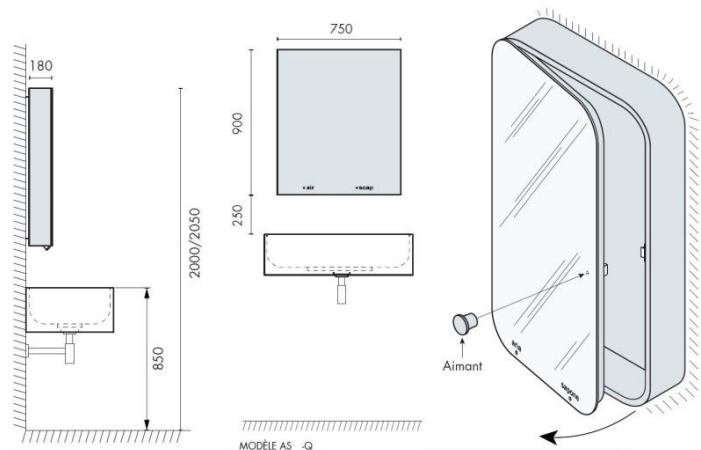

FICHE TECHNIQUE

MARQUE

EXS®

REFERENCE

Supermiroir AS-Q

CARACTÉRISTIQUES

Finition

Mat

Couleur

Blanc

Accessoires et options

- Caisson bois bords carrés, finition laqué blanc brillant (autres couleurs sur demande)
- Système d'ouverture magnétique escamotable à déblocage magnétique
- Bord rétro-éclairé par LED
- Protection IP67 des composants électriques
- Mousseur 6 ou 3 Litres / minute
- Parties mécaniques, hydrauliques et électroniques pré-montées.

CE

DÉNOMINATION

Meuble Supermiroir AS-Q comprenant Savon et sèche mains électr + miroir.

GEORGEN

info@georgen.com

Tél. : 01 48 10 27 27 - Fax : 01 48 91 02 02