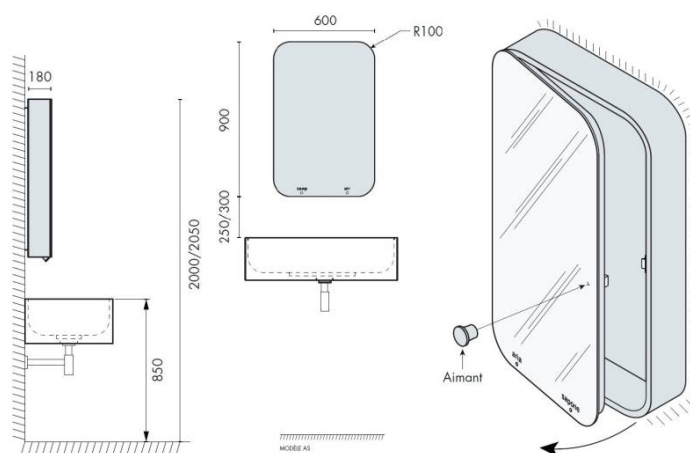

FICHE TECHNIQUE

MARQUE

EXS®

REFERENCE

Supermiroir AS

CARACTÉRISTIQUES

Finition

Mat

Couleur

Blanc

Accessoires et options

- Caisson bois bords arrondis, finition laqué blanc brillant (autres couleurs sur demande)
- Système d'ouverture magnétique escamotable à déblocage magnétique
- Bord rétro-éclairé par LED
- Protection IP67 des composants électriques
- Mousseur 6 ou 3 Litres / minute
- Parties mécaniques, hydrauliques et électroniques pré-montées.

CE

DÉNOMINATION

Meuble Supermiroir AS comprenant Savon et sèche mains électr + miroir.

GEORGEN

info@georgen.com

Tél. : 01 48 10 27 27 - Fax : 01 48 91 02 02