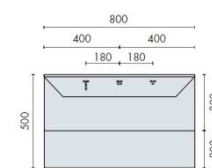

FICHE TECHNIQUE

DÉNOMINATION

Lavabo Supertris VM en corian comprenant Savon, eau et sèche
mains électr.

MARQUE

EXS®

REFERENCE

Supertris VM

CARACTÉRISTIQUES

Finition

Mat

Couleur

Blanc

Accessoires et options

- Système d'ouverture magnétique
- 2querres de montage inclus
- Parties mécaniques, hydrauliques et électroniques pré-montées.
- Protection IP67 des composants électriques
- Mousseur 6 ou 3 Litres / minute

CE

MODÈLE VM

GEORGEN

info@georgen.com

Tél. : 01 48 10 27 27 - Fax : 01 48 91 02 02