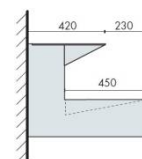

FICHE TECHNIQUE

DÉNOMINATION

Lavabo Supertris VM en corian comprenant Savon, eau et sèche
mains électr.

MARQUE

EXS®

REFERENCE

Supertris VM

CARACTÉRISTIQUES

Finition

Mat

Couleur

Blanc

Accessoires et options

- Système d'ouverture magnétique
- 2querres de montage inclus
- Parties mécaniques, hydrauliques et électroniques pré-montées.
- Protection IP67 des composants électriques
- Mousseur 6 ou 3 Litres / minute

CE

MODÈLE VM

GEORGEN

info@georgen.com

Tél. : 01 48 10 27 27 - Fax : 01 48 91 02 02