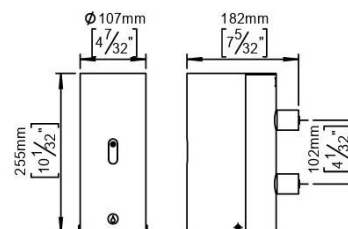

FICHE TECHNIQUE

DÉNOMINATION

Distributeur de savon mural automatique Ø 107x255 mm, 800 ml,
inox brossé 316

MARQUE

REFERENCE

14.7046.02.000

CARACTÉRISTIQUES

Matériaux

Inox AISI 316, Grain 320

Finition

Brossé

Accessoires et options

- Diamètre 107x255 mm
- Contenance : 800 ml
- Alimentation : piles alcalines AA (1,5 V), 4 unités,
ou adaptateur secteur (non inclus)
- Autonomie estimée à 40.000 utilisations
- Sur demande : Inox poli Brillant

Optez pour le **distributeur de savon mural automatique Ø 105x255 mm, 800 ml, inox brossé 316** et améliorez l'hygiène et l'esthétique de votre espace dès aujourd'hui !

Référence : 14.7046.02.000

info@georgen.com