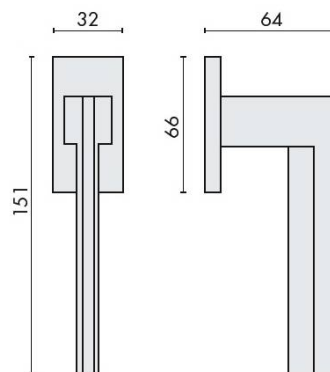

FICHE TECHNIQUE

DÉNOMINATION

Béquille de fenêtre ELECTRA sur rosace rectangulaire, vintage mat

MARQUE

REFERENCE

MS12DK/SM-VM

CARACTÉRISTIQUES

Matériaux

Cromall

Finition

Mat

Couleur

Vintage

Accessoires et options

- Cromall® traité multicouche
- Rosace épaisseur 6,5 mm
- Mécanisme à définir (réf. DFK 40/45/50 mm)

info@georgen.com

Tél. : 01 48 10 27 27 - Fax : 01 48 91 02 02

Béquille de fenêtre ELECTRA sur rosace rectangulaire, vintage mat

Découvrez la **Béquille de fenêtre ELECTRA**, un accessoire alliant élégance et fonctionnalité pour vos fenêtres. Avec son design vintage mat et sa rosace rectangulaire, cette béquille apporte une touche de charme à votre intérieur tout en garantissant une utilisation pratique et sécurisée.

Caractéristiques principales

- **Design Vintage Mat** : Son fini mat et son style rétro s'intègrent parfaitement dans tout type de décoration, qu'elle soit moderne ou classique.
- **Rosace Rectangulaire** : La rosace rectangulaire offre une esthétique raffinée tout en assurant une installation facile et rapide.
- **Matériaux de Qualité** : Fabriquée en métal robuste, la béquille ELECTRA est conçue pour résister à l'épreuve du temps, tout en offrant une prise en main agréable.
- **Facilité d'Installation** : Livrée avec tout le nécessaire pour une installation rapide, même pour les bricoleurs novices.