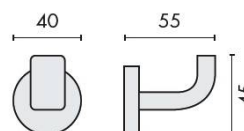

Laiton

Finition

Brillant

Couleur

Chromé

Accessoires et options

- Laiton/Cromall® traité multicouche
- En option : rosace avec adhésif double face

info@georgen.com