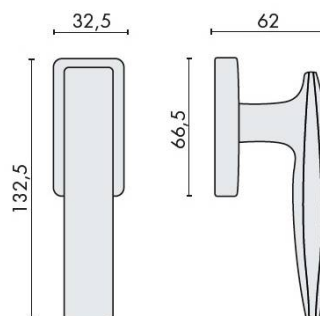

## DÉNOMINATION

Béquille de fenêtre BOLD sur rosace rectangulaire, chromé mat

MARQUE

REFERENCE

PT12DK/SM-CM

CARACTÉRISTIQUES

### Accessoires et options

- Laiton traité multicouche
- Rosace épaisseur 10 mm
- Mécanisme à définir (réf. DK 40/45/50 mm)

info@georgen.com

Tél. : 01 48 10 27 27 - Fax : 01 48 91 02 02