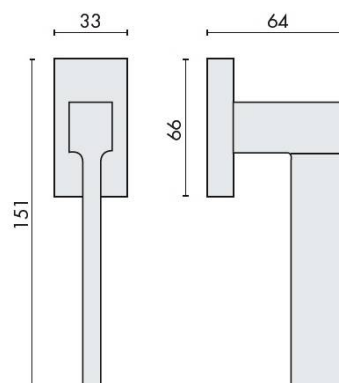

### Accessoires et options

- Laiton traité multicouche
- Rosace épaisseur 10 mm
- Mécanisme à définir (réf. DK 40/45/50 mm)
- En option : Rosace ép. 6,5 mm

info@georgen.com

Tél. : 01 48 10 27 27 - Fax : 01 48 91 02 02