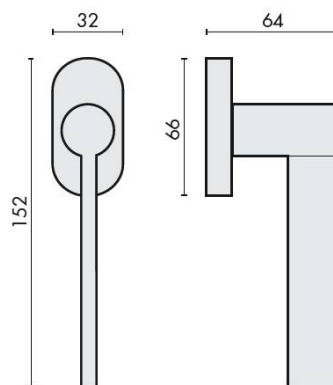

FICHE TECHNIQUE

DÉNOMINATION

Béquille de fenêtre TOOL sur rosace ovale , chromé mat

MARQUE

REFERENCE

MD12DK/SM-CM

CARACTÉRISTIQUES

Matériaux

- Laiton traité multicouche
- Rosace épaisseur 10 mm
- Mécanisme à définir (réf. DK 40/45/50 mm)
- En option : Rosace ép. 6,5 mm

info@georgen.com

Tél. : 01 48 10 27 27 - Fax : 01 48 91 02 02

Béquille de fenêtre TOOL sur rosace ovale, chromé mat

Découvrez la **Béquille de fenêtre TOOL sur rosace ovale**, un accessoire essentiel pour améliorer la fonctionnalité et l'esthétique de vos fenêtres. Avec son design élégant en **chromé mat**, cette béquille allie modernité et praticité, s'intégrant parfaitement à tout style d'intérieur.

Caractéristiques principales

- **Matériau** : Fabriquée en métal de haute qualité, cette béquille est conçue pour résister à l'usure quotidienne.
- **Finition** : Le chromé mat offre une surface lisse et raffinée, facile à nettoyer et à entretenir.
- **Design** : La rosace ovale apporte une touche de sophistication, tout en assurant une prise en main confortable.
- **Installation** : Facile à installer, elle convient à la plupart des fenêtres standards.