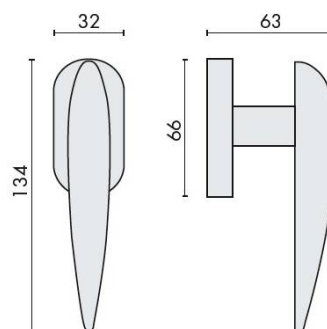

### Accessoires et options

- Laiton traité multicouche
- Rosace épaisseur 10 mm
- Mécanisme à définir (réf. DK 40/45/50 mm)

info@georgen.com

Tél. : 01 48 10 27 27 - Fax : 01 48 91 02 02