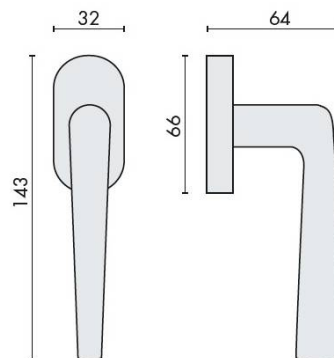

## DÉNOMINATION

Béquille de fenêtre ROBOTRE sur rosace ovale, chromé mat

MARQUE

REFERENCE

CD92DK/SM-CM

CARACTÉRISTIQUES

### Accessoires et options

- Cromall® traité multicouche
- Rosace épaisseur 10 mm
- Mécanisme à définir (réf. DK 40/45/50 mm)

info@georgen.com

Tél. : 01 48 10 27 27 - Fax : 01 48 91 02 02