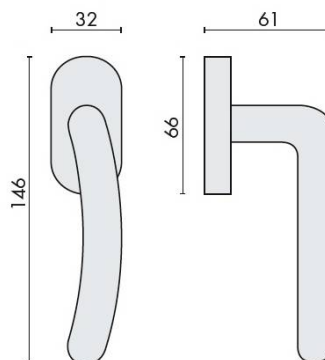

FICHE TECHNIQUE

DÉNOMINATION

Béquille de fenêtre SIRIO sur rosace ovale, laiton poli

MARQUE

REFERENCE

CD12DK/SM-OL

CARACTÉRISTIQUES

Matériaux

Laiton

Finition

Brillant

Couleur

Doré

Accessoires et options

- Laiton traité multicouche CD12DK/SM
- Rosace épaisseur 10 mm
- Mécanisme à définir (réf. DK 40/45/50 mm)

info@georgen.com

Tél. : 01 48 10 27 27 - Fax : 01 48 91 02 02

Béquille de fenêtre SIRIO sur rosace ovale, laiton poli

Découvrez la **Béquille de fenêtre SIRIO**, un accessoire élégant et fonctionnel qui allie design contemporain et robustesse. Fabriquée en laiton poli, cette béquille sur rosace ovale est idéale pour apporter une touche de sophistication à vos fenêtres tout en garantissant une utilisation pratique et durable.