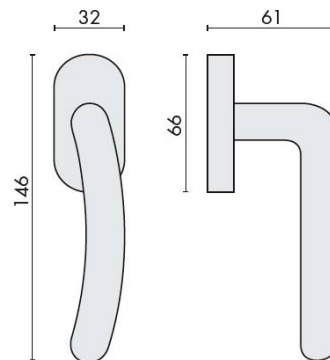

FICHE TECHNIQUE

DÉNOMINATION

Béquille de fenêtre SIRIO sur rosace ovale, chromé mat

MARQUE

REFERENCE

CD12DK/SM-CM

CARACTÉRISTIQUES

Matériaux

Laiton

Finition

Mat

Couleur

Chromé

Accessoires et options

- Laiton traité multicouche CD12DK/SM
- Rosace épaisseur 10 mm
- Mécanisme à définir (réf. DK 40/45/50 mm)

Béquille de fenêtre SIRIO sur rosace ovale, chromé mat