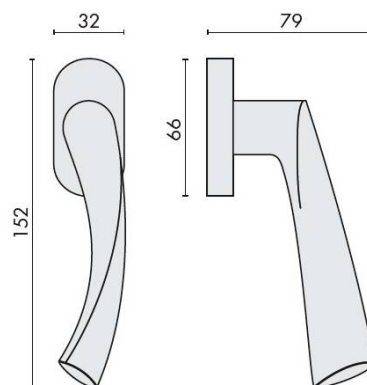

FICHE TECHNIQUE

DÉNOMINATION

Béquille de fenêtre FLESSA sur rosace ovale, laiton poli

MARQUE

REFERENCE

CB52DK/SM-OL

CARACTÉRISTIQUES

Matériaux

Laiton

Finition

Brillant

Couleur

Doré

Accessoires et options

- Laiton traité multicouche
- Rosace épaisseur 10 mm
- Mécanisme à définir (réf. DK 40/45/50 mm)

info@georgen.com

Tél. : 01 48 10 27 27 - Fax : 01 48 91 02 02

Béquille de fenêtre FLESSA sur rosace ovale, laiton poli

Découvrez la **Béquille de fenêtre FLESSA**, un accessoire élégant et fonctionnel pour vos fenêtres. Fabriquée en laiton poli, cette béquille allie durabilité et esthétique, apportant une touche de sophistication à votre intérieur.

Caractéristiques principales

- **Matériau** : Laiton poli de haute qualité pour une finition brillante et résistante à la corrosion.
- **Design** : Rosace ovale qui s'adapte parfaitement à tout type de décor, moderne ou classique.
- **Installation** : Facile à installer, compatible avec la plupart des fenêtres standard.
- **Dimensions** : Conçue pour un confort d'utilisation optimal, offrant une prise en main agréable.