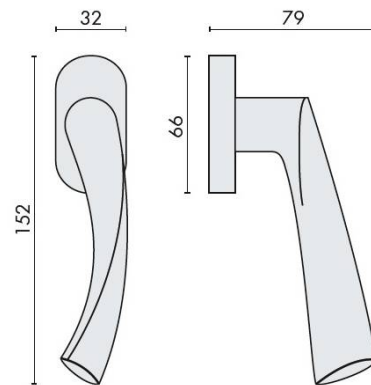

FICHE TECHNIQUE

DÉNOMINATION

Béquille de fenêtre FLESSA sur rosace ovale, chromé mat

MARQUE

REFERENCE

CB52DK/SM-CM

CARACTÉRISTIQUES

Matériaux

Laiton

Finition

Mat

Couleur

Chromé

Accessoires et options

- Laiton traité multicouche
- Rosace épaisseur 10 mm
- Mécanisme à définir (réf. DK 40/45/50 mm)

info@georgen.com

Tél. : 01 48 10 27 27 - Fax : 01 48 91 02 02

Béquille de fenêtre FLESSA sur rosace ovale, chromé mat

Découvrez la **Béquille de fenêtre FLESSA**, un accessoire élégant et fonctionnel pour vos fenêtres. Avec son design moderne et sa finition en **chromé mat**, cette béquille apporte une touche de sophistication à tout type d'intérieur. Conçue pour s'adapter à des rosaces ovales, elle allie esthétique et praticité.

Caractéristiques principales

- **Matériau** : Fabriquée en métal de haute qualité pour une durabilité accrue.
- **Finition** : Chromé mat, résistant aux rayures et facile à entretenir.
- **Design** : Rosace ovale qui s'intègre harmonieusement dans tous les styles de décoration.
- **Installation** : Facile à installer, compatible avec la plupart des fenêtres standard.