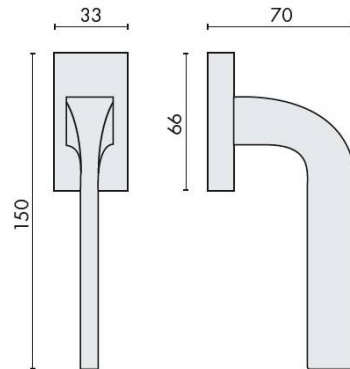

FICHE TECHNIQUE

DÉNOMINATION

Béquille de fenêtre ISY sur rosace rectangulaire, chromé mat

MARQUE

REFERENCE

BL12DK/SM-CM

CARACTÉRISTIQUES

Matériaux

Laiton

Finition

Mat

Couleur

Chromé

Accessoires et options

- Laiton traité multicouche
- Rosace épaisseur 10 mm
- Mécanisme à définir (réf. DK 40/45/50 mm)
- En option : Rosace ép. 6,5 mm

info@georgen.com

Tél. : 01 48 10 27 27 - Fax : 01 48 91 02 02

Béquille de fenêtre ISY sur rosace rectangulaire, chromé mat

Découvrez la **Béquille de fenêtre ISY**, un accessoire essentiel pour vos fenêtres, alliant esthétique et fonctionnalité. Avec son design moderne et sa finition en **chromé mat**, cette béquille s'intègre parfaitement dans tout type d'intérieur, offrant une touche d'élégance à vos espaces.