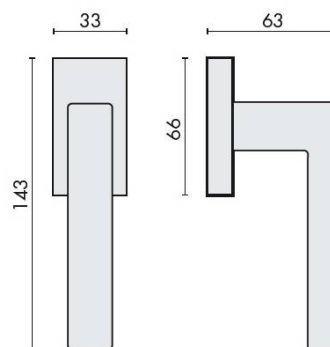

FICHE TECHNIQUE

DÉNOMINATION

Béquille de fenêtre ELLESSE sur rosace rectangulaire, chromé mat

MARQUE

REFERENCE

BD22DK/SM-CM

CARACTÉRISTIQUES

Matériaux

Cromall

Finition

Mat

Couleur

Chromé

Accessoires et options

- Cromall® traité multicouche
- Rosace épaisseur 10 mm
- Mécanisme à définir (réf. DK 40/45/50 mm)

info@georgen.com

Tél. : 01 48 10 27 27 - Fax : 01 48 91 02 02

Béquille de fenêtre ELLESSE sur rosace rectangulaire, chromé mat

Découvrez la **Béquille de fenêtre ELLESSE**, un accessoire essentiel pour vos fenêtres, alliant élégance et fonctionnalité. Conçue avec un design moderne et une finition en **chromé mat**, cette béquille apportera une touche contemporaine à votre intérieur tout en garantissant une utilisation optimale.

Caractéristiques principales

- **Matériau de qualité** : Fabriquée en métal robuste, la béquille ELLESSE assure une durabilité exceptionnelle et résiste à l'usure quotidienne.
- **Finition chromé mat** : Son aspect élégant et moderne s'intègre parfaitement dans tous les styles de décoration intérieure.
- **Rosace rectangulaire** : La rosace rectangulaire offre une installation facile et un maintien sécurisé, tout en ajoutant une touche de sophistication.
- **Compatibilité** : Conçue pour s'adapter à la plupart des fenêtres standards, cette béquille est idéale pour les rénovations ou les nouvelles installations.