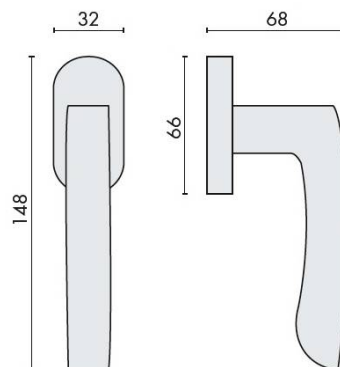

FICHE TECHNIQUE

DÉNOMINATION

Béquille de fenêtre VIOLA sur rosace ovale, chromé mat

MARQUE

REFERENCE

AR22DK/SM-CM

CARACTÉRISTIQUES

Matériaux

Laiton

Finition

Mat

Couleur

Chromé

Accessoires et options

- Laiton traité multicouche
- Rosace épaisseur 10 mm
- Mécanisme à définir (réf. DK 40/45/50 mm)

info@georgen.com