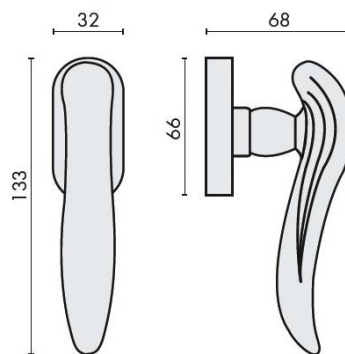

### Matériaux

Laiton

### Finition

Mat

### Accessoires et options

- Laiton traité multicouche
- Rosace épaisseur 10 mm
- Mécanisme à définir (réf. DK 40/45/50 mm)

info@georgen.com

Tél. : 01 48 10 27 27 - Fax : 01 48 91 02 02