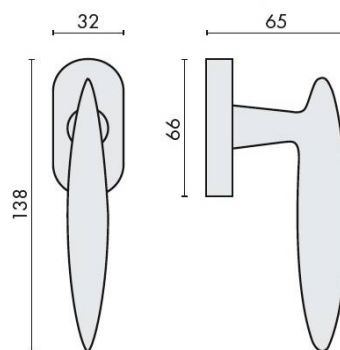

FICHE TECHNIQUE

DÉNOMINATION

Béquille de fenêtre PEGASO sur rosace ovale, chromé mat

MARQUE

REFERENCE

AM12DK/SM-CM

CARACTÉRISTIQUES

Matériaux

Laiton

Finition

Mat

Couleur

Chromé

Accessoires et options

- Laiton traité multicouche
- Rosace épaisseur 10 mm
- Mécanisme à définir (réf. DK 40/45/50 mm)

info@georgen.com