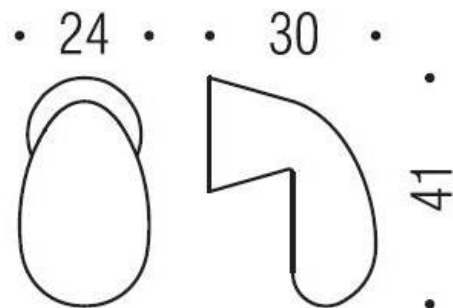

FICHE TECHNIQUE

DÉNOMINATION

Bouton de meuble F512, chromé sat

MARQUE

REFERENCE

F512-SC

CARACTÉRISTIQUES

Matériaux

Cromall

Finition

Satiné

Couleur

Chromé

Accessoires et options

- Cromall traité multicouche

info@georgen.com

Tél. : 01 48 10 27 27 - Fax : 01 48 91 02 02