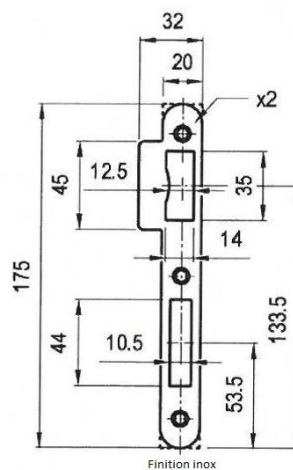

FICHE TECHNIQUE

DÉNOMINATION

Gâche double empennage pour serrure EXS inox

MARQUE

EXS®

REFERENCE

G721B09K06

CARACTÉRISTIQUES

Matériaux

Inox

Finition

Brossé

Accessoires et options

GEORGEN

info@georgen.com

Tél. : 01 48 10 27 27 - Fax : 01 48 91 02 02