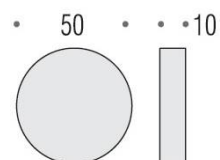

info@georgen.com

Tél. : 01 48 10 27 27 - Fax : 01 48 91 02 02