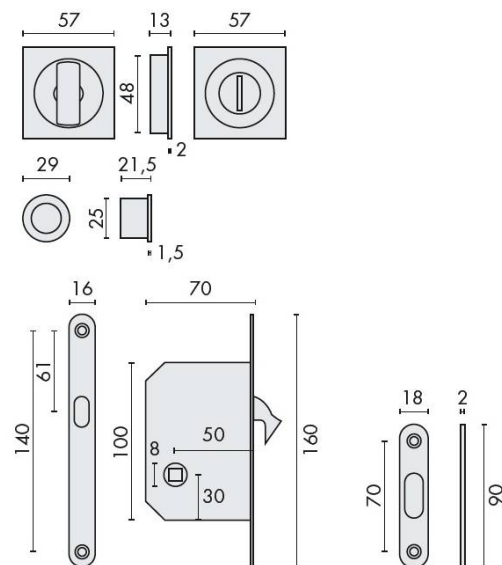

FICHE TECHNIQUE

DÉNOMINATION

Cuvette encastrée OPEN SQ avec serrure, carrée 57 mm, chromé mat

MARQUE

REFERENCE

ID311LK-CM

CARACTÉRISTIQUES

Matériaux

Laiton

Finition

Mat

Couleur

Chromé

Accessoires et options

- Système de condamnation/décondamnation
- Kit comprenant serrure
- Laiton traité multicouche

info@georgen.com

Tél. : 01 48 10 27 27 - Fax : 01 48 91 02 02