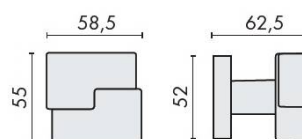

FICHE TECHNIQUE

DÉNOMINATION

Bouton fixe CUT 15 sur rosace carrée, chromé

MARQUE

REFERENCE

MS15FISSO-CR

CARACTÉRISTIQUES

Matériaux

Cromall

Finition

Brillant

Couleur

Chromé

Accessoires et options

- Cromall® traité multicouche

info@georgen.com

Tél. : 01 48 10 27 27 - Fax : 01 48 91 02 02