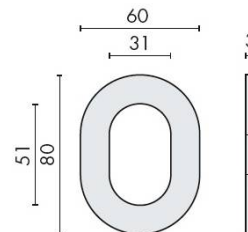

FICHE TECHNIQUE

DÉNOMINATION

Rosace extérieure ovale protecteur de cylindre A2P**, chromé mat

MARQUE

REFERENCE

PB12-CM

CARACTÉRISTIQUES

Matériaux

Laiton

Finition

Mat

Couleur

Chromé

Accessoires et options

- Dimensions intérieures : L. 31 x H. 51 mm
- Épaisseur 3 mm
- Laiton traité multicouche

info@georgen.com