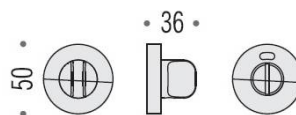

FICHE TECHNIQUE

DÉNOMINATION

Paire de rosaces rondes conda avec voyant (BC), chromé mat

MARQUE

REFERENCE

CD49BZG6G H-CM

CARACTÉRISTIQUES

Matériaux

Cromall

Finition

Mat

Couleur

Chromé

Accessoires et options

- Épaisseur de rosace identique à la béquille sélectionnée
- Cromall® traité multicouche
- *Compatibilité avec béquille de porte

info@georgen.com