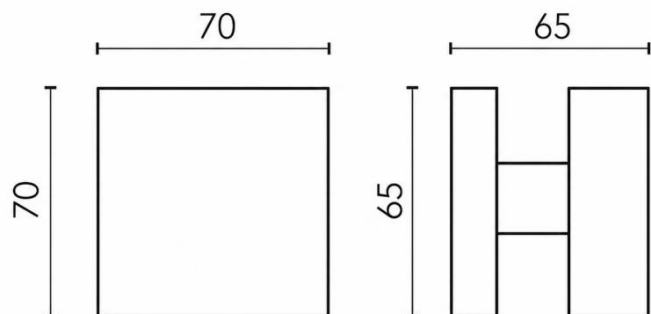

FICHE TECHNIQUE

DÉNOMINATION

Bouton fixe SQUARE 35 sur rosace carrée, chromé mat

MARQUE

REFERENCE

LC35FISSO-CM

CARACTÉRISTIQUES

Matériaux

Laiton

Finition

Mat

Couleur

Chromé

Accessoires et options

- Laiton traité multicouche

info@georgen.com

Tél. : 01 48 10 27 27 - Fax : 01 48 91 02 02