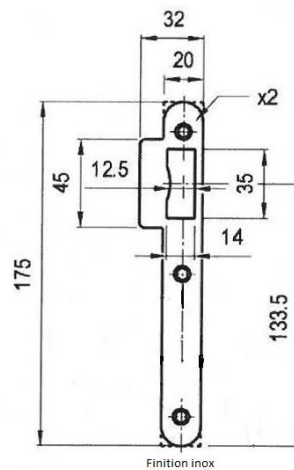

FICHE TECHNIQUE

DÉNOMINATION

Gâche simple empennage pour serrure EXS inox

MARQUE

EXS®

REFERENCE

G721B39K06

CARACTÉRISTIQUES

Matériaux

Inox

Finition

Brossé

Accessoires et options

GEORGEN

info@georgen.com

Tél. : 01 48 10 27 27 - Fax : 01 48 91 02 02