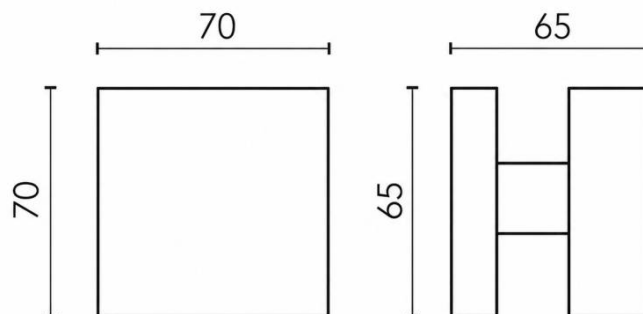

FICHE TECHNIQUE

DÉNOMINATION

Bouton fixe SQUARE 35 sur rosace carrée, chromé

MARQUE

REFERENCE

LC35FISSO-CR

CARACTÉRISTIQUES

Matériaux

Laiton

Finition

Brillant

Couleur

Chromé

Accessoires et options

- Laiton traité multicouche

info@georgen.com

Tél. : 01 48 10 27 27 - Fax : 01 48 91 02 02