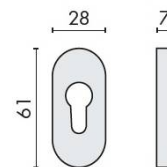

Accessoires et options

- Épaisseur 7 mm
- Laiton traité multicouche

info@georgen.com

Tél. : 01 48 10 27 27 - Fax : 01 48 91 02 02