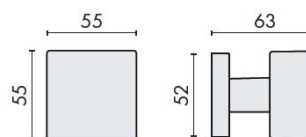

FICHE TECHNIQUE

DÉNOMINATION

Bouton fixe SQUARE 25 sur rosace carrée, chromé

MARQUE

REFERENCE

LC25FISSO-CR

CARACTÉRISTIQUES

Matériaux

Laiton

Finition

Brillant

Couleur

Chromé

Accessoires et options

- Laiton traité multicouche

info@georgen.com

Tél. : 01 48 10 27 27 - Fax : 01 48 91 02 02