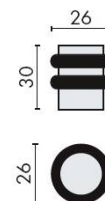

Accessoires et options

- Laiton traité multicouche

info@georgen.com

Tél. : 01 48 10 27 27 - Fax : 01 48 91 02 02