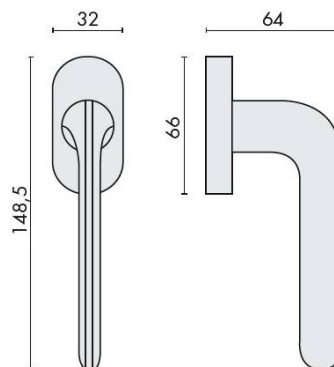

FICHE TECHNIQUE

DÉNOMINATION

Béquille de fenêtre ROBOQUATTRO sur rosace ovale, laiton poli

MARQUE

REFERENCE

ID42DK/SM-OL

CARACTÉRISTIQUES

Matériaux

Cromall

Finition

Brillant

Couleur

Doré

Accessoires et options

- Cromall® traité multicouche
- Rosace épaisseur 10 mm
- Mécanisme à définir (réf. DK 40/45/50 mm)

info@georgen.com

Tél. : 01 48 10 27 27 - Fax : 01 48 91 02 02

Béquille de fenêtre ROBOQUATTRO sur rosace ovale, laiton poli

Découvrez la **Béquille de fenêtre ROBOQUATTRO**, un accessoire essentiel pour vos fenêtres, alliant élégance et fonctionnalité. Fabriquée en laiton poli, cette béquille se distingue par son design raffiné et sa robustesse, offrant une solution durable pour vos besoins en matière de serrurerie.