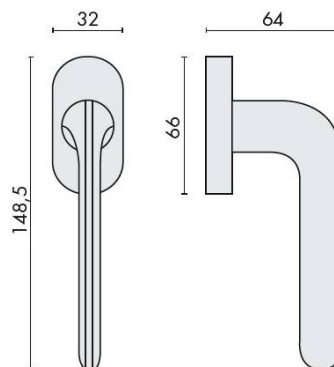

FICHE TECHNIQUE

DÉNOMINATION

Béquille de fenêtre ROBOQUATTRO sur rosace ovale, laiton mat

MARQUE

REFERENCE

ID42DK/SM-OM

CARACTÉRISTIQUES

Matériaux

Cromall

Finition

Mat

Couleur

Doré

Accessoires et options

- Cromall® traité multicouche
- Rosace épaisseur 10 mm
- Mécanisme à définir (réf. DK 40/45/50 mm)

Béquille de fenêtre ROBOQUATTRO sur rosace ovale, laiton mat

Caractéristiques principales

- **Matériau** : Laiton mat de haute qualité, résistant à la corrosion et à l'usure.
- **Design** : Rosace ovale moderne qui apporte une touche contemporaine à vos fenêtres.
- **Installation** : Facile à installer, compatible avec la plupart des fenêtres standards.
- **Dimensions** : Conçue pour s'adapter à des poignées de 6 mm ou 6,5 mm.